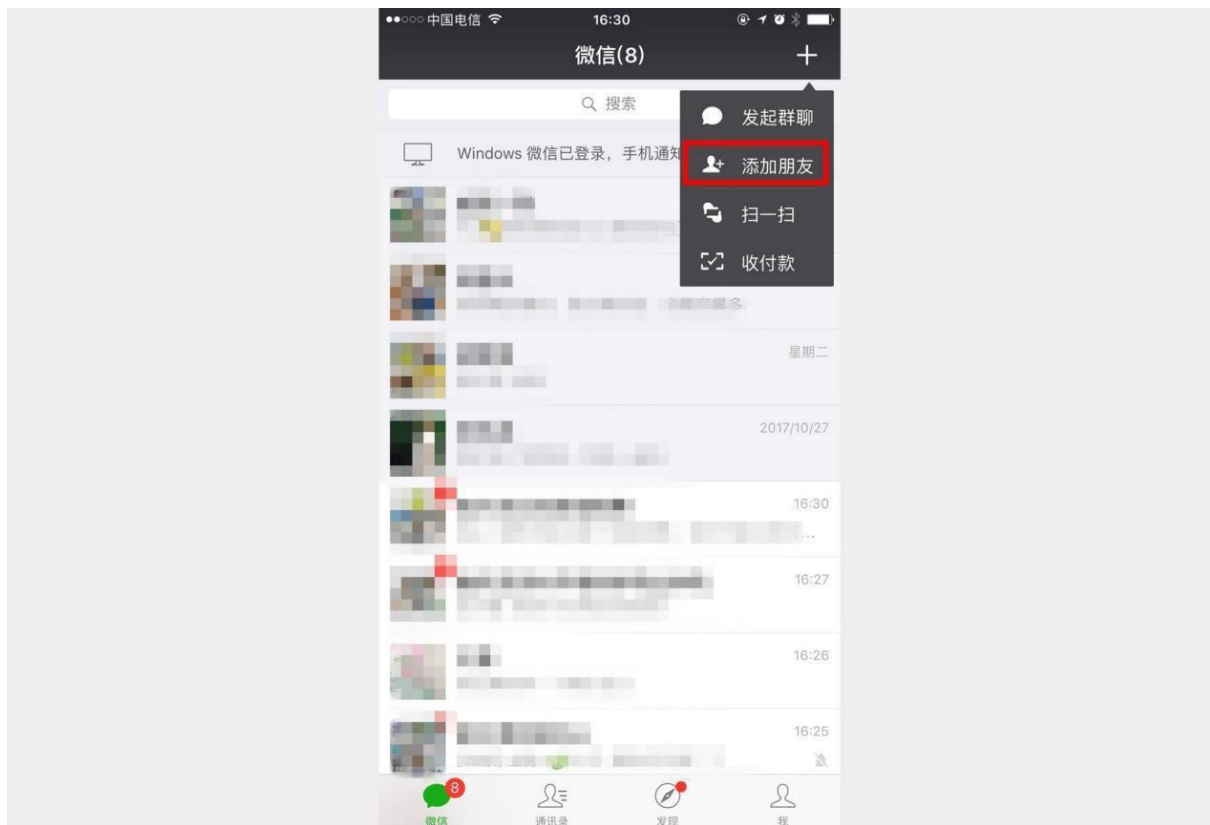

1、关注公众号

1.1、打开手机微信首页，点击“添加朋友”